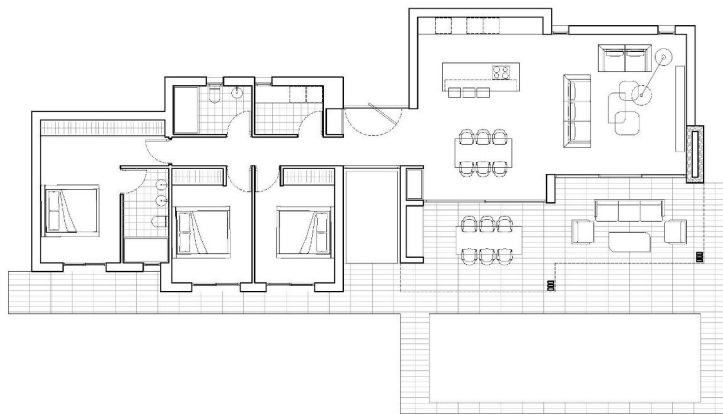

## Villa de nouvelle construction à calpe

Ref: 4662

Prix à partir de  
1.190.000  
€

Superficies	Construidas
PLANTA BAJA	139.61m <sup>2</sup>
VIVIENDA	32.37m <sup>2</sup>
PORCHE	
TERRAZA	62.28m <sup>2</sup>
PISCINA	29.50m <sup>2</sup>

PLANTA BAJA  
E: 11/109

**Genre de la maison :** Villa

**Jardin :** Privé

**Surface habitable :** 139 m<sup>2</sup>

**Localité :** Calpe

**Surface du terrain :** 742 m<sup>2</sup>

**Chambres :** 3

**Salles de bains :** 2