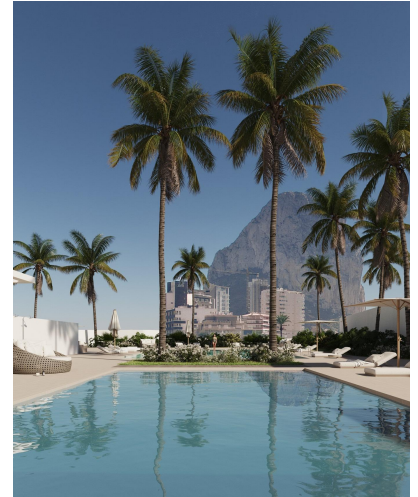

# Appartements neufs à vendre à calpe - à 200 m de la plage de l'arenal

Ref: 4404

Prix à partir de 430.000€

**Genre de la maison :**  
Appartement

**Localité :** Calpe

**Chambres :** 2

**Salles de bains :** 2