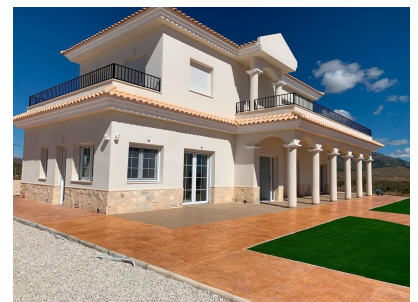

## Villa à pinoso - construction neuf

Ref: 2501

Prix à  
partir de  
454.000€

**Genre de la maison :** Villa

**Jardin :** Privé

**Surface habitable**  
: 225 m<sup>2</sup>

**Localité :** Pinoso

**Surface du terrain**  
: 10000 m<sup>2</sup>