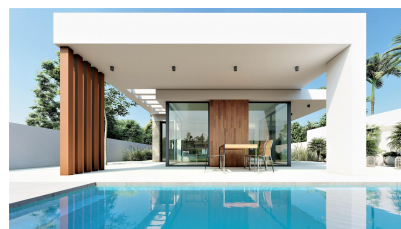

Villas de obra nueva en san fulgencio

Ref: 5024

Precio desde
660.000€

Tipo vivienda : Chalet independiente

Jardín : Privado

Vivienda : 135 m²

Localidad : San Fulgencio

Parcela : 500 m²