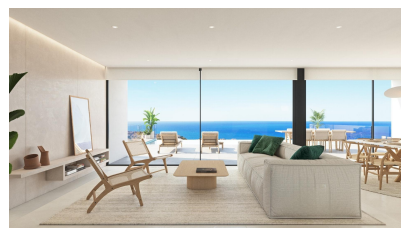

Villa de lujo de nueva construcción en cumbre del sol

Ref: 4608

Precio
2.249.000
€

Tipo vivienda : Casa adosada

Jardín : Privado

Vivienda : 266 m²

Localidad : Benitachell

Parcela : 1000 m²