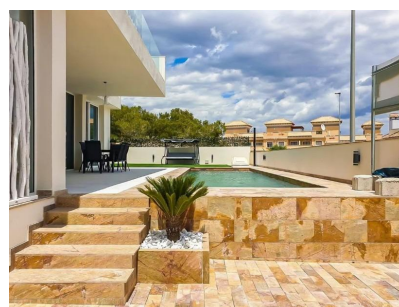

Exclusivo complejo residencial de obra nueva en Orihuela Costa

Ref: 4432

Precio desde
575.000€

Tipo vivienda : Chalet independiente

Jardín : Privado

Vivienda : 147 m²

Localidad : Orihuela Costa

Parcela : 329 m²